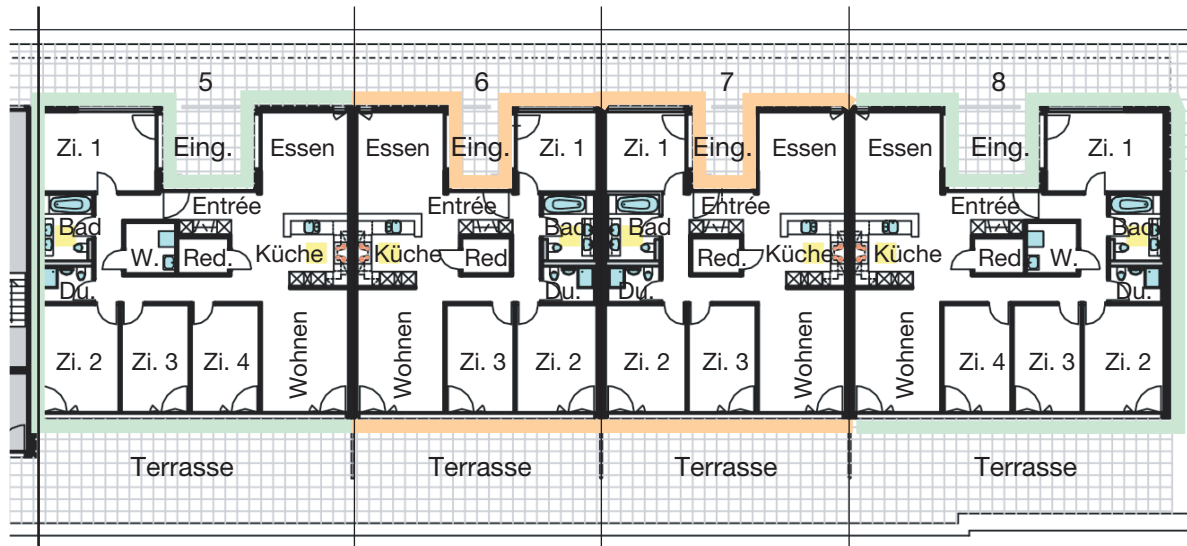

Gesamtübersicht Wohnungen 1-8

Wohnungen 1-4

Wohnungen 5-8

 Disponibel: Wohnfläche

Anzahl Zimmer und Nettowohnflächen

 **4 1/2 Zimmer-Wohnung**
Nettowohnfläche 109.40 m²

Küche	7.60 m ²
Essen	14.80 m ²
Wohnen	18.10 m ²
Reduit	3.00 m ²
Zimmer 1	10.90 m ²
Zimmer 2	14.80 m ²
Zimmer 3	12.50 m ²
Bad	5.70 m ²
Dusche	3.10 m ²

 **5 1/2 Zimmer-Wohnung**
Nettowohnfläche 139.60 m²

Küche	7.60 m ²
Essen	14.80 m ²
Wohnen	18.10 m ²
Reduit	3.10 m ²
Waschen	4.50 m ²
Zimmer 1	16.10 m ²
Zimmer 2	14.80 m ²
Zimmer 3	12.50 m ²
Zimmer 4	12.50 m ²
Bad	5.70 m ²
Dusche	3.10 m ²

 Kinderspielplatz